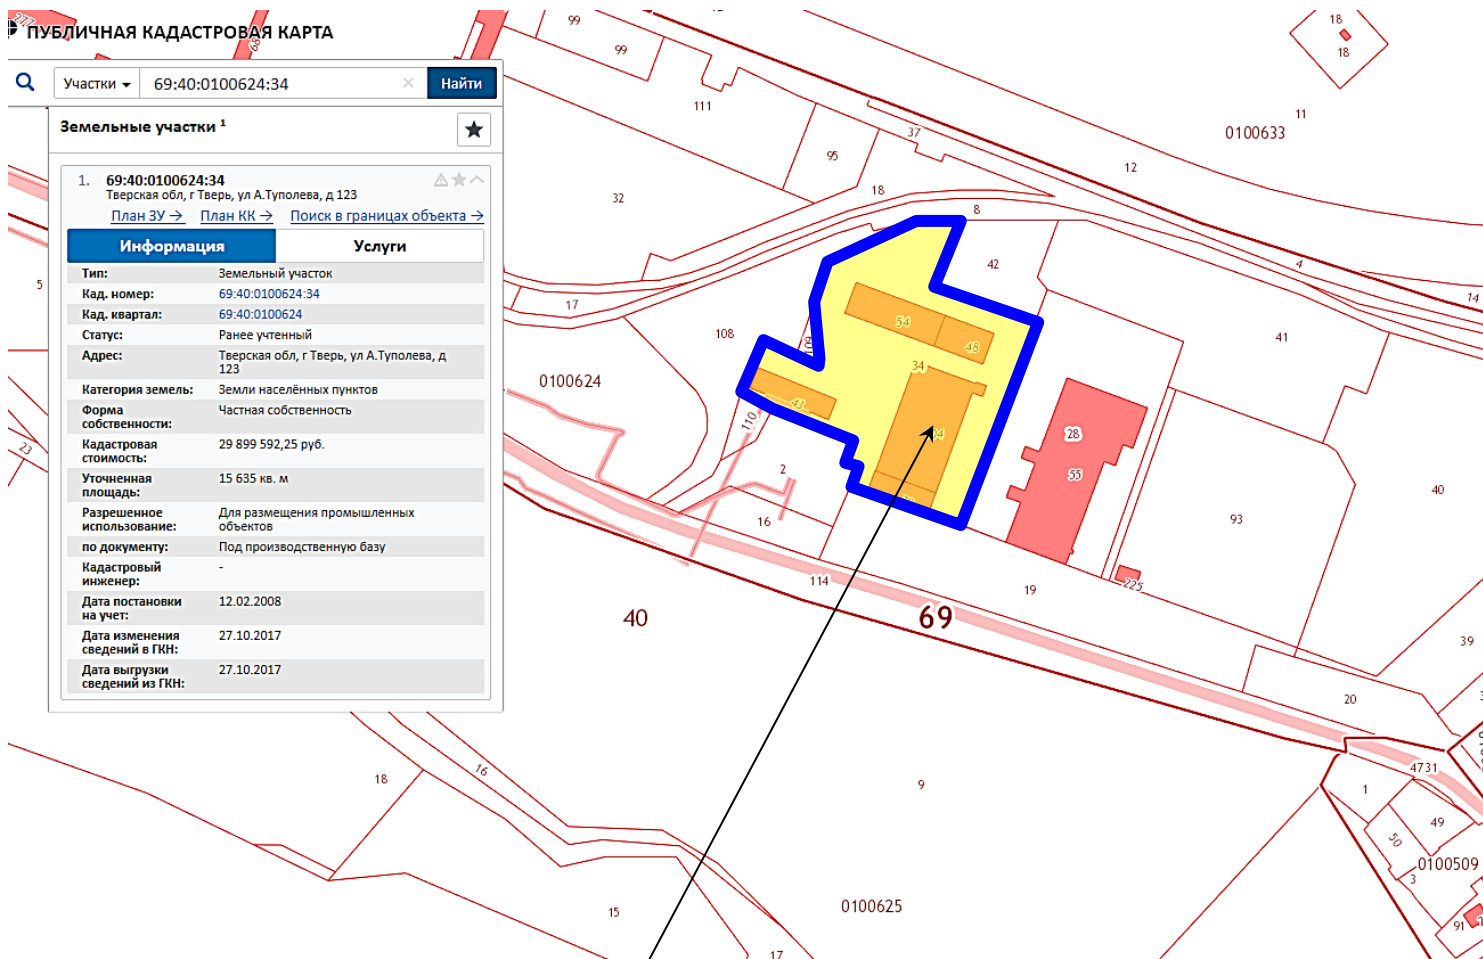

Участки 69:40:0100624:34 Найти

**Земельные участки 1**

1. 69:40:0100624:34  
Тверская обл, г Тверь, ул А.Туполева, д 123  
[План ЗУ](#) → [План КК](#) → [Поиск в границах объекта](#) →

Информация	Услуги
Тип:	Земельный участок
Кад. номер:	69:40:0100624:34
Кад. квартал:	69:40:0100624
Статус:	Ранее учтенный
Адрес:	Тверская обл, г Тверь, ул А.Туполева, д 123
Категория земель:	Земли населенных пунктов
Форма собственности:	Частная собственность
Кадастровая стоимость:	29 899 592,25 руб.
Уточненная площадь:	15 635 кв. м
Разрешенное использование:	Для размещения промышленных объектов
по документу:	Под производственную базу
Кадастровый инженер:	-
Дата постановки на учет:	12.02.2008
Дата изменения сведений в ГИИ:	27.10.2017
Дата выгрузки сведений из ГИИ:	27.10.2017

Земельный участок с кадастровым номером 69:40:0100624:34